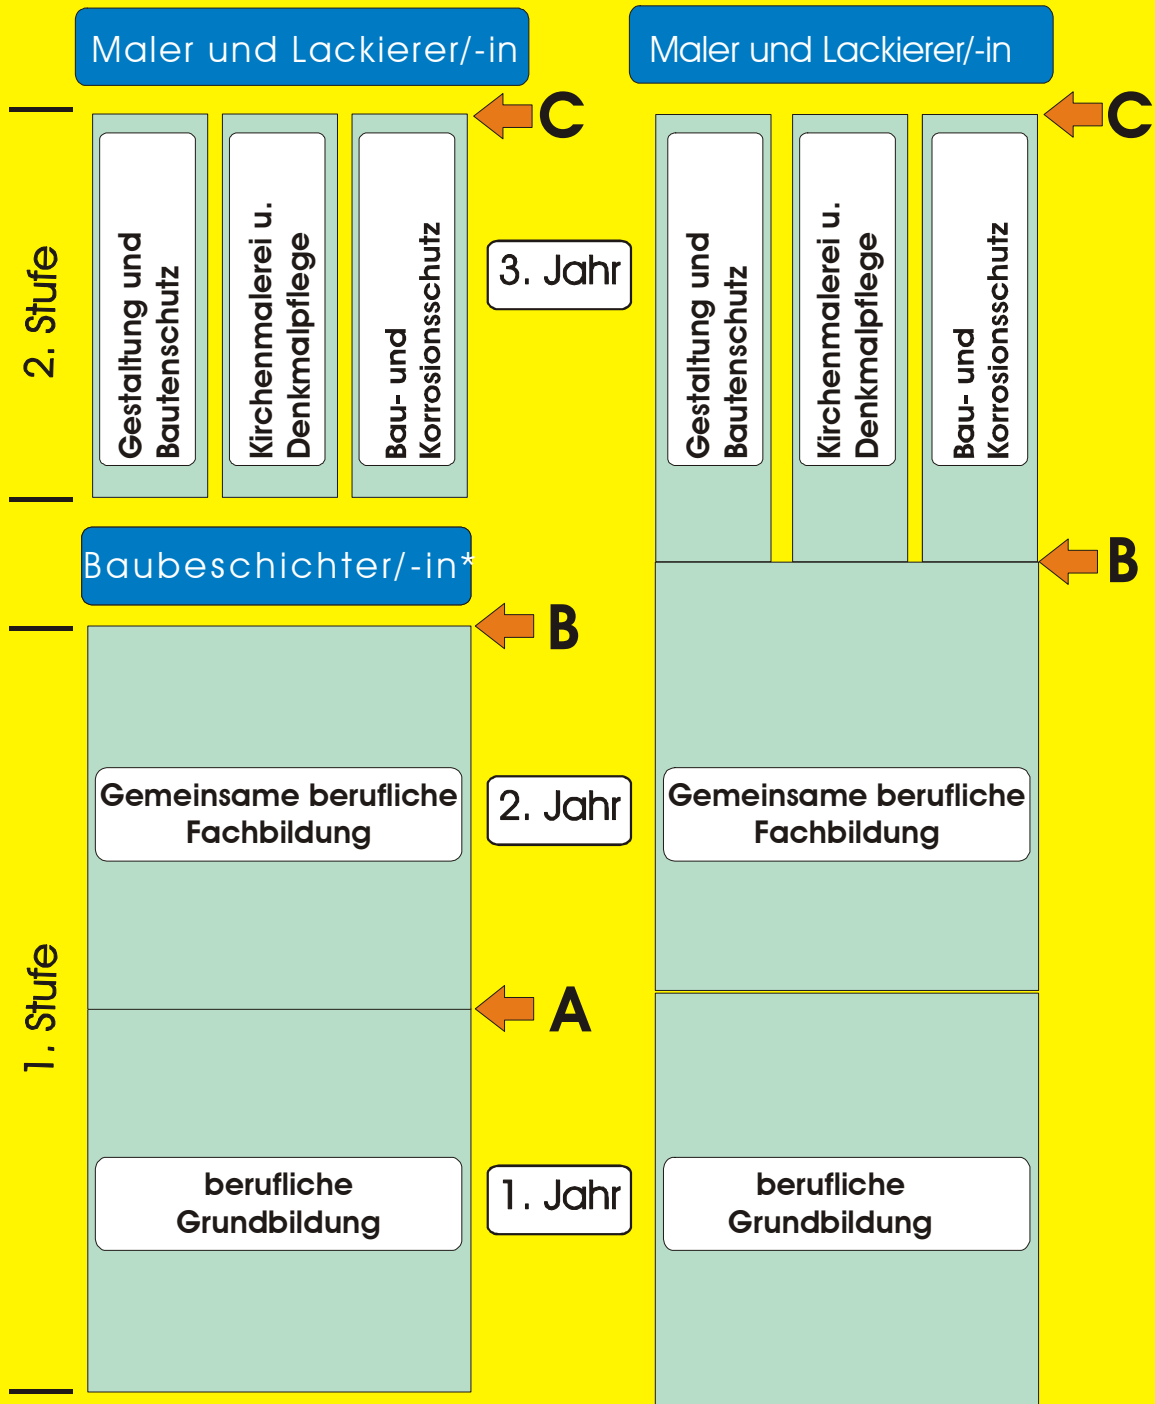

Struktur der Neuordnung der Ausbildungsberufe

- Baubeschichter/-in (1.Stufe) und Maler und Lackierer/-in (2.Stufe)
- Fahrzeuglackierer/-in

A = Zwischenprüfung der ersten Stufe; B = Abschlussprüfung der ersten Stufe oder Zwischenprüfung der 3-jährigen Ausbildung; C = Gesellenprüfung; * = Arbeitstitel

Struktur der Neuordnung der Ausbildungsberufe Baubeschichter/-in (1.Stufe) und Maler und Lackierer/-in (2.Stufe)

A = Zwischenprüfung der ersten Stufe; B = Abschlussprüfung der ersten Stufe oder Zwischenprüfung der 3-jährigen Ausbildung; C = Gesellenprüfung; * = Arbeitstitel